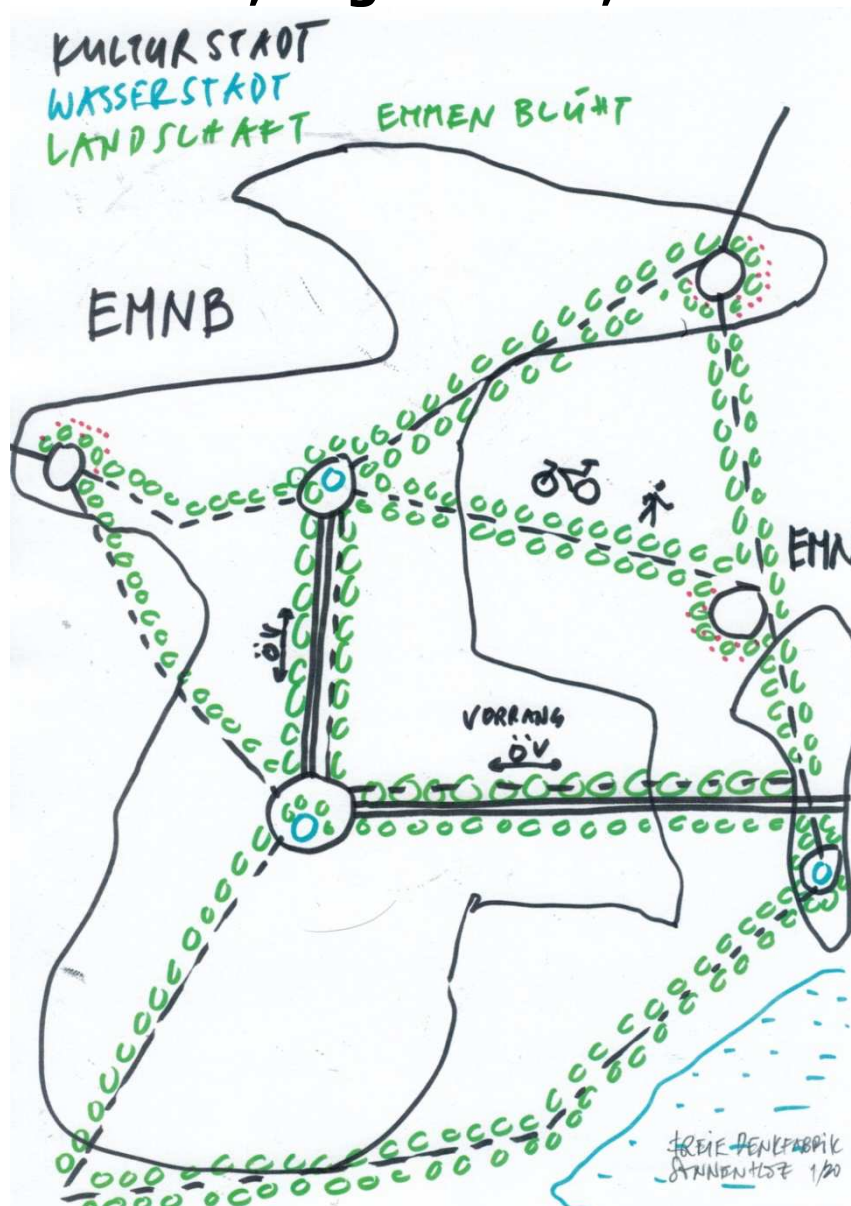

Emmenbrücke, 1. Quartal 2020

Emmen-Emmenbrücke im Verbund als Einheit

Kulturstadt, Wasserstadt, Landschaft. Physischer und sozialer Zusammenhalt durch Bewegung. Landschaft integrieren. 9 Quartiere, 9 und mehr Plätze, Sportstätte und Kulturorte als Wegnetz für Velo-Fussgänger verbinden und als Kette von Gärten insbesondere dicht gesäumten Obstbäumen anlegen, Identität stiften. Bewegung durch Begegnung, und Begegnung durch Bewegung bilden den Partner der digitalen Revolution. Kollektives Agieren entlastet das Sozialsystem. ÖV-Pendel auf Hauptachsen, solidarischer Branchenmix. Wahrnehmung-Substanz-Quartiere-Glück. Partizipation.

Identität, Organismus, Leben

Freie Denkfabrik Sonnenhof
Quartierverein Sonnenhof und Umgebung
vorstand@qv-sonnenhof.ch

Quartierverein Sonnenhof und Umgebung - Postfach 165 - 6020 Emmenbrücke - www.qv-sonnenhof.ch